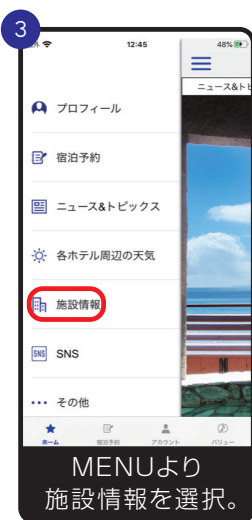

# 温泉混雑状況が ご確認いただけます。

アプリをアップデート  
致しました♪

大浴場の混雑を避けるため、大浴場の混雑状況をご確認いただける、アプリ(HPD REWARD)をご用意しております。

新規会員様募集中

約3分の簡単  
登録♪

入会金・登録料・年会費 **0**円

iPhoneご利用の方

Androidご利用の方

iOS  
App Store

Android  
Google Playストア

(無料/iOS12.0、Android6.0以降)

## 手順

ログインをする。

ホーム画面より  
MENUを開く。

MENUより  
施設情報を選択。

吉祥やまなかを  
選択。

温泉混雑状況を  
選択。

ご利用の浴場より  
混雑状況を確認。

アイコン  
表示で  
ひと目で  
確認♪