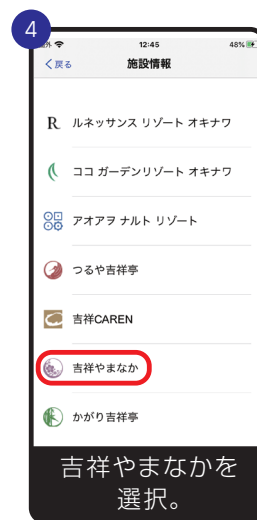

## 手順

ログインをする。

ホーム画面より  
MENUを開く。

MENUより  
施設情報を選択。

吉祥やまなかを  
選択。

温泉混雑状況を  
選択。

ご利用の浴場より  
混雑状況を確認。

アイコン  
表示で  
ひと目で  
確認♪